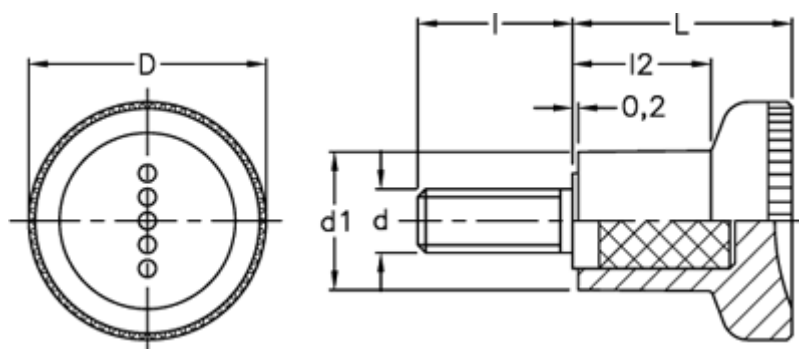

Varenummer: 23052433461
Beskrivelse: E+G Fingerskrue
EKK.31-p M8x40-C1

Mål

D	= 31
d1	= 18.5
d 6g	= M8
l	= 40
L	= 27.0
l2	= 17.0